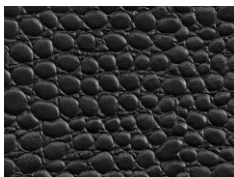

varano

velluto

vacca

perforato

cornwall

essex

cratere di marte

(02) 4872 2252